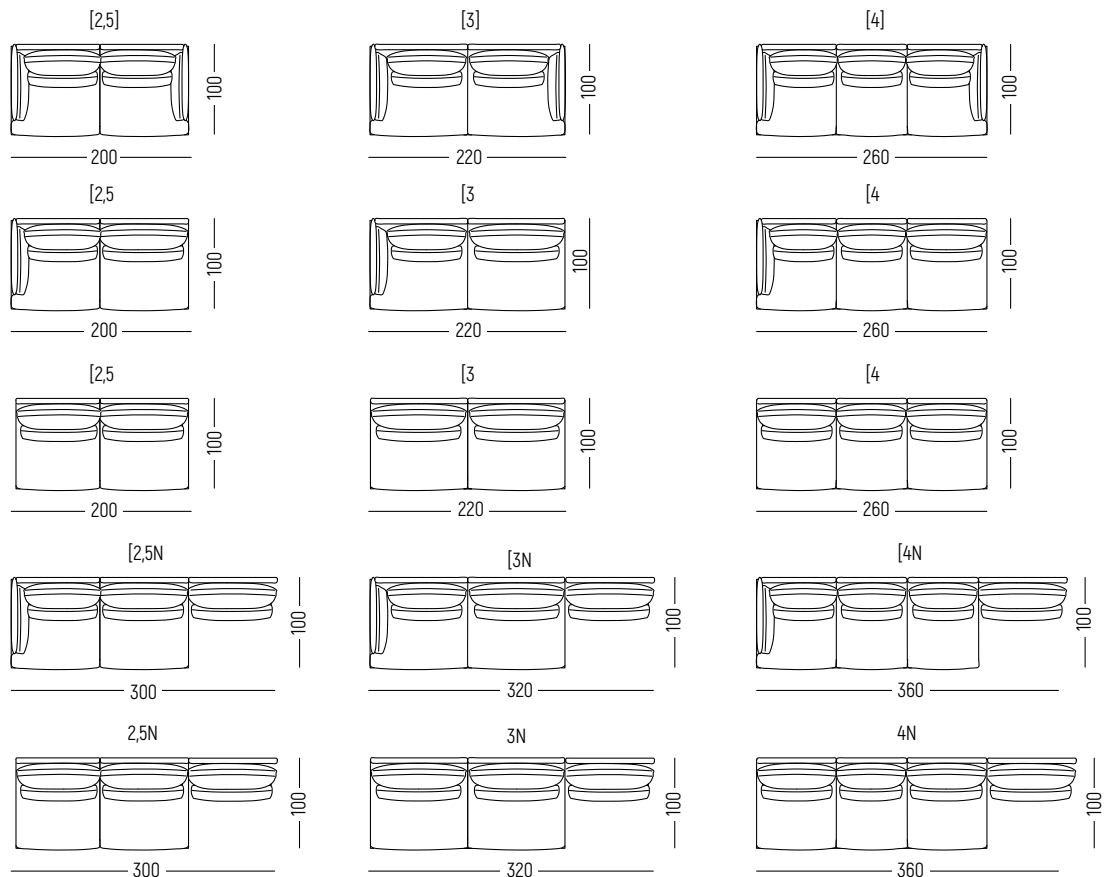

MODUŁY

LEGENDA [- PODŁOKIETNIK
N - NAROŻNIK
P - PUF

PRZYKŁADOWE KONFIGURACJE

ISTNIEJE MOŻLIWOŚĆ **ODBICIA LUSTRZANEGO**
DLA NAROŻNIKA ORAZ KOMPLETU NA PLANIE U.

MODUŁY ŁĄCZĄCE

FOTEL

MODUŁY KOŃCZĄCE

STOLIKI

NU-STD
w: 30
sz: Ø110

NU-ST5
w: 35
sz: Ø90

NU-STP
w: 50
sz: Ø50

PUF

BOK SOFY

PODPARCIE 100cm

PODPARCIE 85cm

PODŁOKIETNIK

PÓŁKI