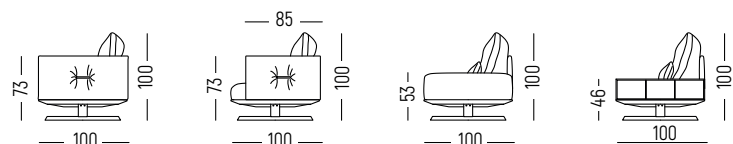

NU-STD
w: 30
sz: Ø110

NU-ST5
w: 35
sz: Ø90

NU-STP
w: 50
sz: Ø50

PUF

BOK SOFY

PODPARCIE 100cm

PODPARCIE 85cm

PODŁOKIETNIK