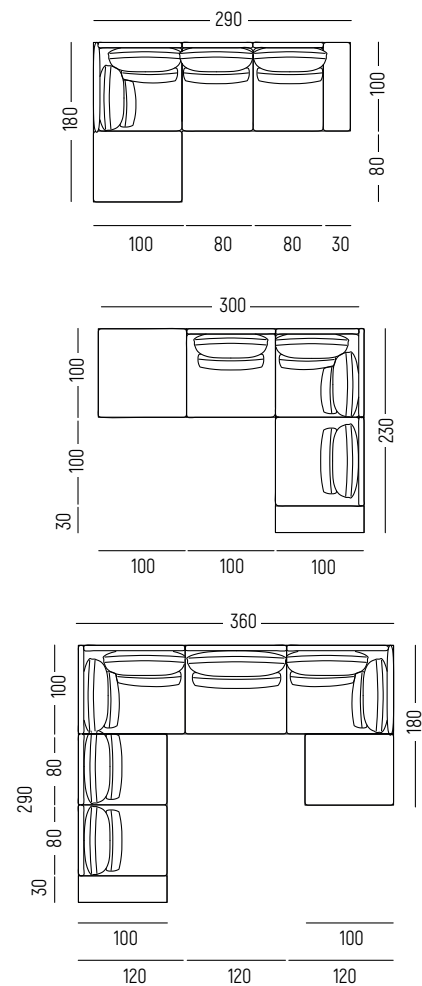

MODUŁY

LEGENDA [- PODŁOKIETNIK
N - NAROŻNIK
P - PUF

PRZYKŁADOWE KONFIGURACJE

ISTNIEJE MOŻLIWOŚĆ **ODBICIA LUSTRZANEGO**
DLA NAROŻNIKA ORAZ KOMPLETU NA PLANIE U.

MODUŁY ŁĄCZĄCE

FOTEL

MODUŁY KOŃCZĄCE

STOLIKI

NU-STD
w: 30
sz: Ø110

NU-ST5
w: 35
sz: Ø90

NU-STP
w: 50
sz: Ø50

PUF

BOK SOFY

PODPARCIE 100cm

PODPARCIE 85cm

PODŁOKIETNIK