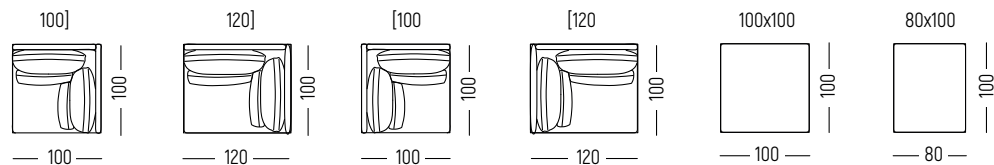

MODUŁY

LEGENDA [- PODŁOKIETNIK
N - NAROŻNIK
P - PUF

PRZYKŁADOWE KONFIGURACJE

ISTNIEJE MOŻLIWOŚĆ **ODBICIA LUSTRZANEGO**
DLA NAROŻNIKA ORAZ KOMPLETU NA PLANIE U.

MODUŁY ŁĄCZĄCE

FOTEL

MODUŁY KOŃCZĄCE

STOLIKI

NU-STD
w: 30
sz: Ø110

NU-ST5
w: 35
sz: Ø90

NU-STP
w: 50
sz: Ø50

PUF

BOK SOFY

PODPARCIE 100cm

PODPARCIE 85cm

PODŁOKIETNIK