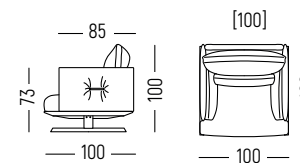

MODUŁY ŁĄCZĄCE

FOTEL

MODUŁY KOŃCZĄCE

STOLIKI

NU-STD
w: 30
sz: Ø110

NU-ST5
w: 35
sz: Ø90

NU-STP
w: 50
sz: Ø50

PUF

BOK SOFY