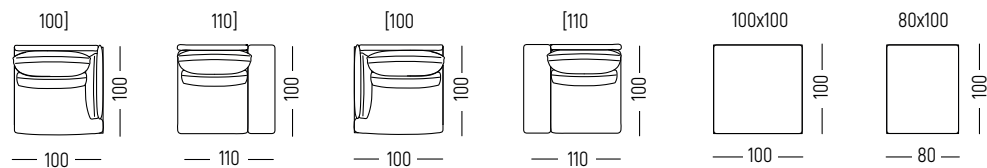

MODUŁY

LEGENDA [- PODŁOKIETNIK
N - NAROŻNIK
P - PUF

PRZYKŁADOWE KONFIGURACJE

ISTNIEJE MOŻLIWOŚĆ **ODBICIA LUSTRZANEGO**
DLA NAROŻNIKA ORAZ KOMPLETU NA PLANIE U.

MODUŁY ŁĄCZĄCE

FOTEL

MODUŁY KOŃCZĄCE

STOLIKI

NU-STD
w: 30
sz: Ø110

NU-ST5
w: 35
sz: Ø90

NU-STP
w: 50
sz: Ø50

PUF

BOK SOFY

PODPARCIE 100cm

PODPARCIE 85cm

PODŁOKIETNIK