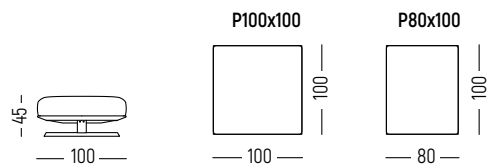

NU-STD
w: 30
sz: Ø110

NU-ST5
w: 35
sz: Ø90

NU-STP
w: 50
sz: Ø50

PUF

BOK SOFY

PODPARCIE 100cm

PODPARCIE 85cm

PODŁOKIETNIK