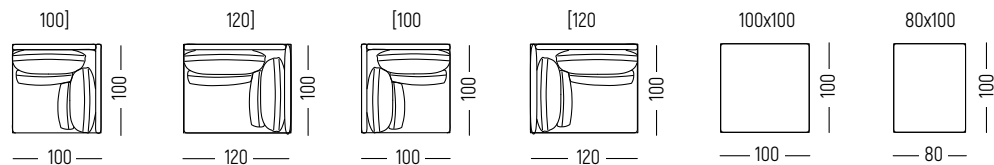

MODUŁY

LEGENDA [- PODŁOKIETNIK
N - NAROŻNIK
P - PUF

PRZYKŁADOWE KONFIGURACJE

ISTNIEJE MOŻLIWOŚĆ **ODBICIA LUSTRZANEGO**
DLA NAROŻNIKA ORAZ KOMPLETU NA PLANIE U.

MODUŁY ŁĄCZĄCE

FOTEL

MODUŁY KOŃCZĄCE

STOLIKI

NU-STD
w: 30
sz: Ø110

NU-ST5
w: 35
sz: Ø90

NU-STP
w: 50
sz: Ø50

PUF

BOK SOFY

PODPARCIE 100cm

PODPARCIE 85cm

PODŁOKIETNIK