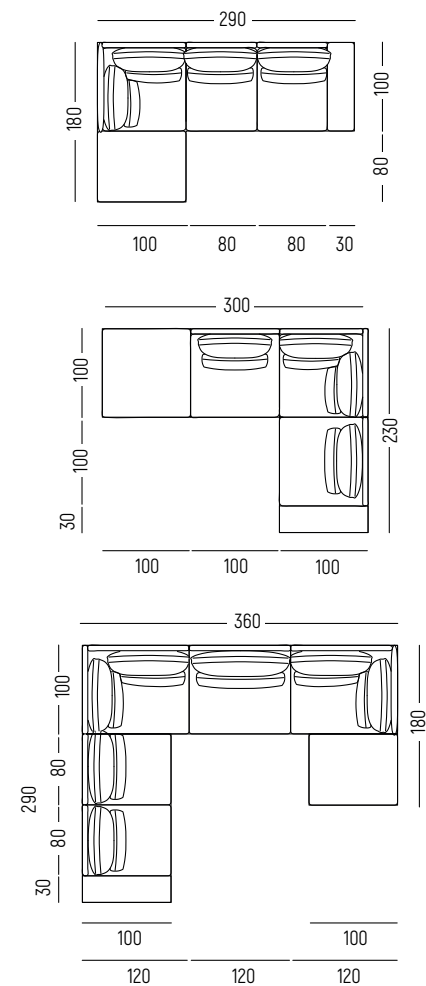

MODUŁY

LEGENDA [- PODŁOKIETNIK
N - NAROŻNIK
P - PUF

PRZYKŁADOWE KONFIGURACJE

ISTNIEJE MOŻLIWOŚĆ **ODBICIA LUSTRZANEGO**
DLA NAROŻNIKA ORAZ KOMPLETU NA PLANIE U.

MODUŁY ŁĄCZĄCE

FOTEL

MODUŁY KOŃCZĄCE

STOLIKI

NU-STD
w: 30
sz: Ø110

NU-ST5
w: 35
sz: Ø90

NU-STP
w: 50
sz: Ø50

PUF

BOK SOFY

PODPARCIE 100cm

PODPARCIE 85cm

PODŁOKIETNIK