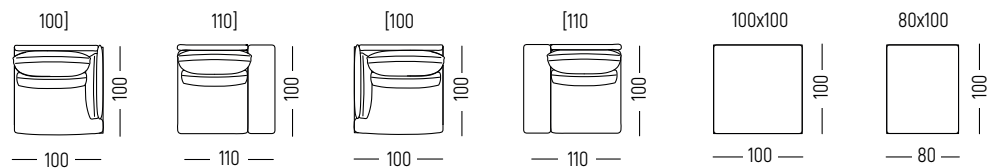

MODUŁY

LEGENDA [- PODŁOKIETNIK
N - NAROŻNIK
P - PUF

PRZYKŁADOWE KONFIGURACJE

ISTNIEJE MOŻLIWOŚĆ **ODBICIA LUSTRZANEGO**
DLA NAROŻNIKA ORAZ KOMPLETU NA PLANIE U.

MODUŁY ŁĄCZĄCE

FOTEL

MODUŁY KOŃCZĄCE

STOLIKI

NU-STD
w: 30
sz: Ø110

NU-ST5
w: 35
sz: Ø90

NU-STP
w: 50
sz: Ø50

PUF

BOK SOFY

PODPARCIE 100cm

PODPARCIE 85cm

PODŁOKIETNIK