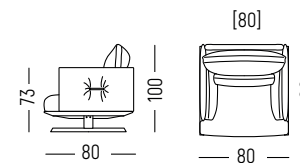

MODUŁY ŁĄCZĄCE

FOTEL

MODUŁY KOŃCZĄCE

STOLIKI

NU-ST5
w: 35
sz: Ø90

NU-STP
w: 50
sz: Ø50

PUF

BOK SOFY