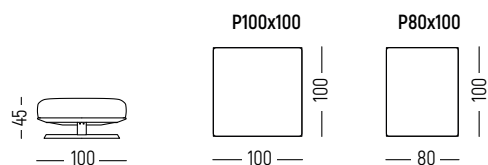

NU-STD
w: 30
sz: Ø110

NU-ST5
w: 35
sz: Ø90

NU-STP
w: 50
sz: Ø50

PUF

BOK SOFY

PODPARCIE 100cm

PODPARCIE 85cm

PODŁOKIETNIK