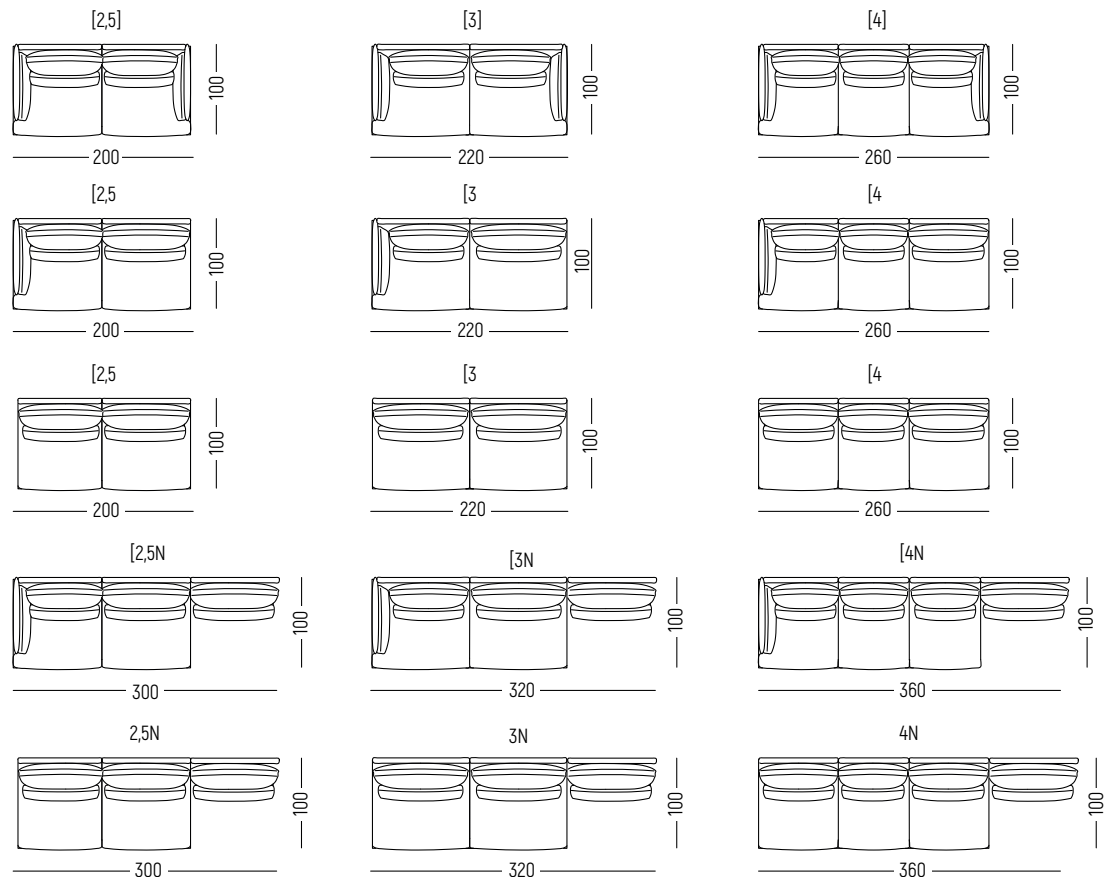

MODUŁY

LEGENDA [- PODŁOKIETNIK
N - NAROŻNIK
P - PUF

PRZYKŁADOWE KONFIGURACJE

ISTNIEJE MOŻLIWOŚĆ **ODBICIA LUSTRZANEGO**
DLA NAROŻNIKA ORAZ KOMPLETU NA PLANIE U.

MODUŁY ŁĄCZĄCE

FOTEL

MODUŁY KOŃCZĄCE

STOLIKI

NU-STD
w: 30
sz: Ø110

NU-ST5
w: 35
sz: Ø90

NU-STP
w: 50
sz: Ø50

PUF

BOK SOFY

PODPARCIE 100cm

PODPARCIE 85cm

PODŁOKIETNIK

PÓŁKI