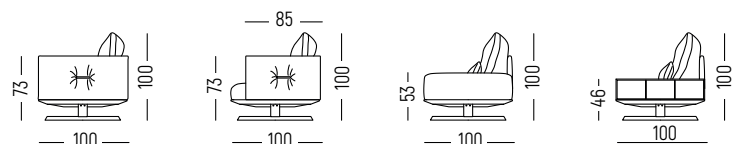

NU-STD
w: 30
sz: Ø110

NU-ST5
w: 35
sz: Ø90

NU-STP
w: 50
sz: Ø50

PUF

BOK SOFY

PODPARCIE 100cm

PODPARCIE 85cm

PODŁOKIETNIK