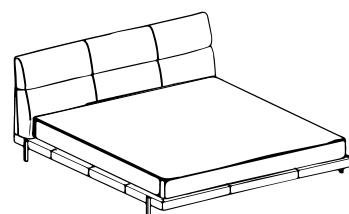

A-L
Amos

A-SN
Amos

ROZMĚROVÉ VÝKRESY / DIMENSIONALEN ZEICHNUNGEN

POSTELE / BETTEN

A-L-180
L: 235
W: 180
H: 20
HH: 96

A-L-180
L: 235
W: 200
H: 20
HH: 96

A-L-200
L: 235
W: 220
H: 20
HH: 96

NOČNÍ STOLKY / NACHTTISCHE