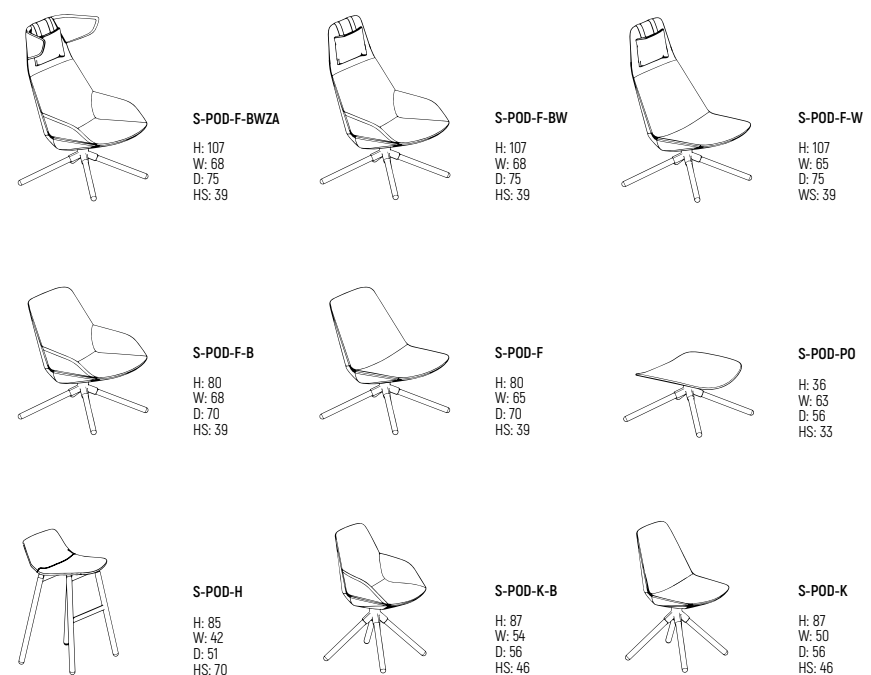

S-POD	SOTO - DŘEVĚNÁ ZÁKLADNA / HOLZFUSS
Kategorie výrobků v kolekci: modulární sedáčky	
Materiály čalounění: látka / přírodní kůže / vlna základna: dřevěná spojovací prvky: kov	
Produktkategorie der Kollektion: Modulare Sitzmöbel	
Materialien Polsterung: Stoff / echtes Leder / Wolle Fuß: Holz Verbindungsstücke: Metall	

ROZMĚROVÉ VÝKRESY / DIMENSIONALEN ZEICHNUNGEN

POPS / LEGENDE
H - VÝŠKA / DIE HÖHE   W - ŠÍŘKA / DER BREITE   D - HLoubKA / TIEFE   HS - VÝŠKA SEDÁKU / SITZHÖHE

Znázorněné typy a barvy čalounění a základen jsou ilustrativní.

Chcete-li se seznámit s úplnou škálou možností, zaveme vás na naše webové stránky www.ikoni.pl nebo kontaktujte naše oddělení klientských služeb.

VZOROVÉ ŽIDLE S DŘEVĚNOU ZÁKLADNOU / BEISPIELSTITZE MIT HOLZFUSS

S-POD-F-BWZA
Soto

S-POD-F
Soto

S-POD-PO
Soto

S-POD-K-B
Soto

S-POD-H
Soto

Die vorgestellten Arten und Farben von Polstern und Gestellen sind beispielhaft.

Um die gesamte Palette der Möglichkeiten zu sehen, besuchen Sie bitte unsere Website www.ikoni.pl oder kontaktieren Sie unseren Kundendienst.

S-POM **SOTO - OHNUTÁ ZÁKLADNA / FUSS AUS METALL**

Kategorie výrobků v kolekci:
modulární sedáčky

Materiály
čalounění: látka / přírodní kůže / vlna
základna: kov

Produktkategorie der Kollektion:
Modulare Sitzmöbel

Materialien
Polsterung: Stoff / echtes Leder / Wolle
Fuß: Metall