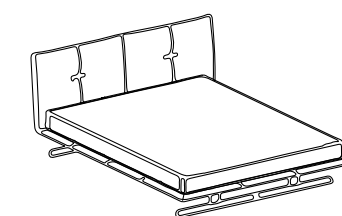

S-POG-F-W
Soto

S-POG-F-W
Soto

ROZMĚROVÉ VÝKRESY / DIMENSIONALEN ZEICHNUNGEN

POSTELE / BETTEN

E-L-180
L: 225
W: 180
H: 25
HH: 90

E-L-200
L: 225
W: 200
H: 25
HH: 90

POPIS / LEGENDE
 L - DELKA / LÄNGE W - ŠÍŘKA / BREITE H - VÝŠKA / HÖHE HH - VÝŠKA OPĚRKY HLAVY / KOPFSTÜTZENHÖHE