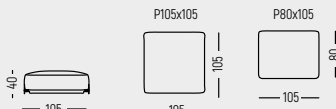

INOLA

KATEGORIE VÝROBKŮ V KOLEKCI:
modulární sedačky / stolky / taburety

MATERIÁLY
čalounění: látka / přírodní kůže / vlna
deska: keramický kompozit
základna: lakovaná ocel

PRODUKTKATEGORIEN DER KOLLEKTION:
modulare Sofas / Tische / Puff

MATERIALIEN:
Polsterung: Stoff / echtes Leder / Wolle
Arbeitsplatte: Sinterkeramik
Fuß: lackierter Stahl

ROZMĚROVÉ VÝKRESY / DIMENSIONALEN ZEICHNUNGEN

PŘIPOJOVACÍ MODULY / VERBINDER

KONCOVÉ MODULY / ABSCHLIESSENDE MODULE

TABURET / PUFF

BOČNÍ STRANA POHOVKY / SOFASEITE

STOLKY / TISCHE

POPIS / LEGENDE

I - PODRUČKA / ARMLEHNE
N - ROHOVÁ SEDÁČKA / ECKE
P - TABURET / PUFF
H - VÝŠKA / HÖHE
W - ŠÍŘKA / BREITE

MODULY / MODULE

INOLA

I-S02
Inola

I-S03
Inola

I-S02S
Inola

I-NL
Inola

I-NP
Inola

I-U
Inola

I-STD
Nuori

NU-STS
Inola

I-STP
Inola

Znázorněné typy a barvy čalounění a základů jsou ilustrativní.

Chcete-li se seznámit s úplnou škálou možností, zavme vás na naše webové stránky www.ikoni.pl nebo kontaktujte naše oddělení klientských služeb.

Die vorgestellten Arten und Farben von Polstern und Gestellen sind beispielhaft.

Um die gesamte Palette der Möglichkeiten zu sehen, besuchen Sie bitte unsere Website www.ikoni.pl oder kontaktieren Sie unseren Kundendienst.