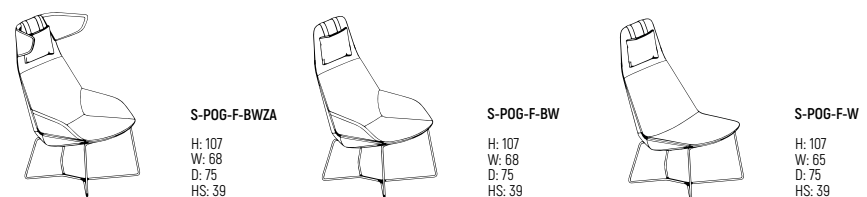

S-POG	SOTO - OHNUTÁ ZÁKLADNA / GEBOGENER FUSS
Kategorie výrobků v kolekci: modulární sedáčky	
Materiály čalounění: látka / přírodní kůže / vlna základna: ohnutá, drátěná	
Produktkategorie der Kollektion: Modulare Sitzmöbel	
Materialien Polsterung: Stoff / echtes Leder / Wolle Fuß: gebogen, aus Draht	

ROZMĚROVÉ VÝKRESY / DIMENSIONALEN ZEICHNUNGEN

POPIS / LEGENDE
H - VÝŠKA / DIE HÖHE   W - ŠÍŘKA / DER BREITE   D - HLUBKA / TIEFE   HS - VÝŠKA SEDÁKU / SITZHÖHE

VZOROVÉ ŽIDLE S DRÁTĚNOU ZÁKLADNOU / BEISPIELSTITZE MIT DRAHTBASIS

S-POG-F-W
Soto

S-POG-F
Soto

S-POG-PO
Soto

S-POG-K
Soto

S-POG-H
Soto

Znázorněné typy a barvy čalounění a základny jsou ilustrativní.

Chcete-li se seznámit s úplnou škálou možností, zavme vás na naše webové stránky www.ikoni.pl nebo kontaktujte naše oddělení klientských služeb.

Die vorgestellten Arten und Farben von Polstern und Gestellen sind beispielhaft.

Um die gesamte Palette der Möglichkeiten zu sehen, besuchen Sie bitte unsere Website www.ikoni.pl oder kontaktieren Sie unseren Kundendienst.

E	ENNA
Kategorie výrobků v kolekci: postele, noční stolky	
Materiály čalounění: látka / přírodní kůže / vlna základna: kov / dřevo	
Produktkategorie in der Kollektion: Betten, Nachttische	
Materialien Polsterung: Stoff / echtes Leder / Wolle Fuß: Metall / Holz	

S-POG-F-W
Soto

S-POG-F-W
Soto