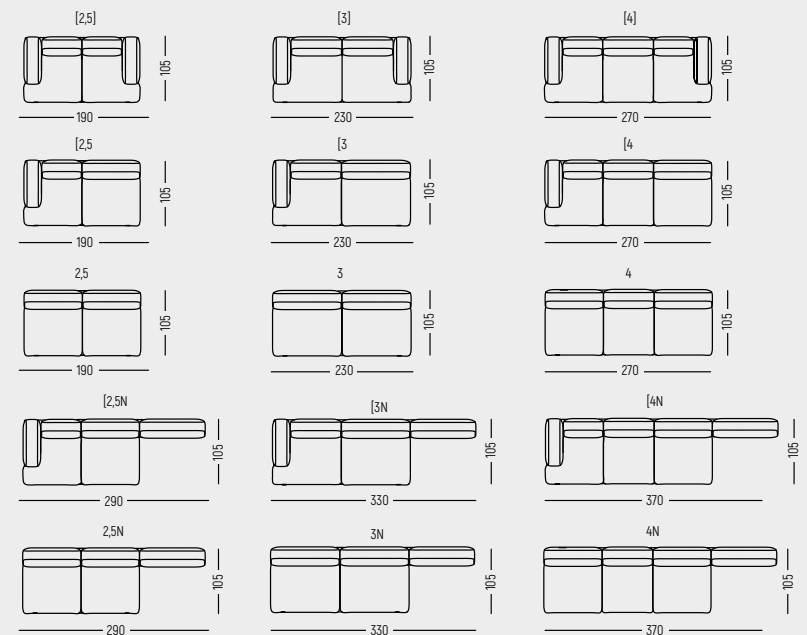

MODULY / MODULE

INOLA

I-S02
Inola

I-S03
Inola

I-S02S
Inola

I-NL
Inola

I-NP
Inola

I-U
Inola

I-STD
Nuori

NU-STS
Inola

I-STP
Inola

Znázorněné typy a barvy čalounění a základů jsou ilustrativní.

Chcete-li se seznámit s úplnou škálou možností, zavme vás na naše webové stránky www.ikoni.pl nebo kontaktujte naše oddělení klientských služeb.

Die vorgestellten Arten und Farben von Polstern und Gestellen sind beispielhaft.

Um die gesamte Palette der Möglichkeiten zu sehen, besuchen Sie bitte unsere Website www.ikoni.pl oder kontaktieren Sie unseren Kundendienst.