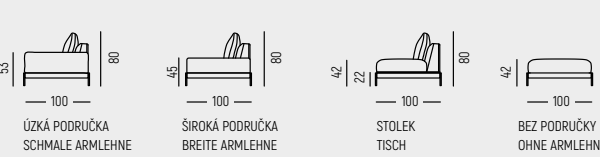

BOČNÍ STRANA POHOVKY / SOFASEITE