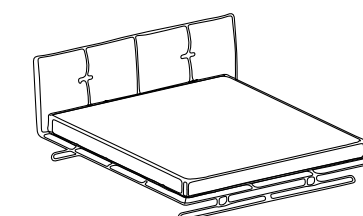

S-POG-F-W
Soto

S-POG-F-W
Soto

ROZMĚROVÉ VÝKRESY / DIMENSIONALEN ZEICHNUNGEN

POSTELE / BETTEN

E-L-180
L: 225
W: 180
H: 25
HH: 90

E-L-200
L: 225
W: 200
H: 25
HH: 90

POPIS / LEGENDE
 L - DELKA / LÄNGE W - ŠÍŘKA / BREITE H - VÝŠKA / HÖHE HH - VÝŠKA OPĚRKY HLAVY / KOPFSTÜTZENHÖHE