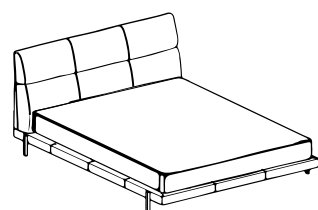

A-L
Amos

A-SN
Amos

ROZMĚROVÉ VÝKRESY / DIMENSIONALEN ZEICHNUNGEN

POSTELE / BETTEN

A-L-180
L: 235
W: 180
H: 20
HH: 96

A-L-180
L: 235
W: 200
H: 20
HH: 96

A-L-200
L: 235
W: 220
H: 20
HH: 96

NOČNÍ STOLKY / NACHTTISCHE