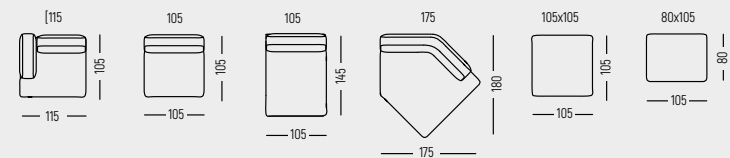

TABURET / PUFF

BOČNÍ STRANA POHOVKY / SOFASEITE