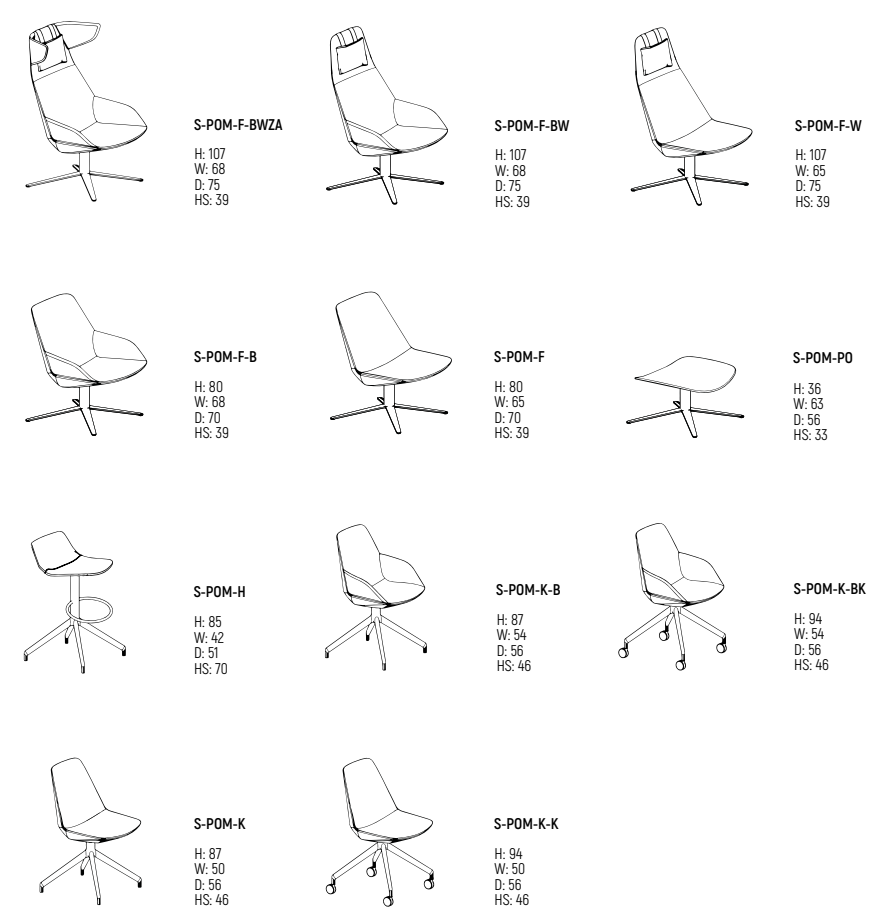

ROZMĚROVÉ VÝKRESY / DIMENSIONALEN ZEICHNUNGEN

POPS / LEGENDE
H - VÝŠKA / HÖHE   W - ŠÍŘKA / BREITE   D - HLoubKA / TIEFE   HS - VÝŠKA SEDÁKU / SITZHÖHE

Znázorněné typy a barvy čalounění a základen jsou ilustrativní.

Chcete-li se seznámit s úplnou škálou možností, zaveme vás na naše webové stránky www.ikoni.pl nebo kontaktujte naše oddělení klientských služeb.

VZOROVÉ ŽIDLE S KOVOVOU ZÁKLADNOU / BEISPIELSTITZE MIT METALLBASIS

S-POM-F-BWZA
Soto

S-POM-F
Soto

S-POM-PO
Soto

S-POM-K-B
Soto

S-POM-H
Soto

Die vorgestellten Arten und Farben von Polstern und Gestellen sind beispielhaft.

Um die gesamte Palette der Möglichkeiten zu sehen, besuchen Sie bitte unsere Website www.ikoni.pl oder kontaktieren Sie unseren Kundendienst.