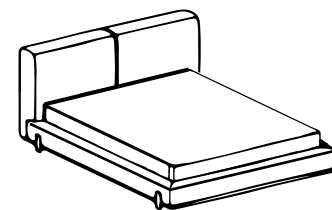

K-L
Kiva

K-SN
Kiva

ROZMĚROVÉ VÝKRESY / DIMENSIONALEN ZEICHNUNGEN

POSTELE / BETTEN

K-L-180
L: 240
W: 185
H: 25
HH: 90

K-L-180
L: 240
W: 205
H: 25
HH: 90

K-L-200
L: 240
W: 225
H: 25
HH: 90

NOČNÍ STOLKY / NACHTTISCHE