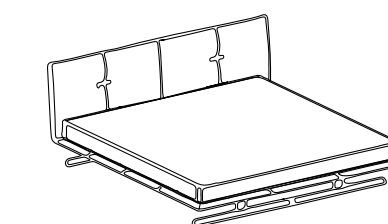

S-POG-F-W
Soto

S-POG-F-W
Soto

ROZMĚROVÉ VÝKRESY / DIMENSIONALEN ZEICHNUNGEN

POSTELE / BETTEN

E-L-180
L: 225
W: 180
H: 25
HH: 90

E-L-200
L: 225
W: 200
H: 25
HH: 90

POPIS / LEGENDE
 L - DELKA / LÄNGE W - ŠÍŘKA / BREITE H - VÝŠKA / HÖHE HH - VÝŠKA OPĚRKY HLAVY / KOPFSTÜTZENHÖHE