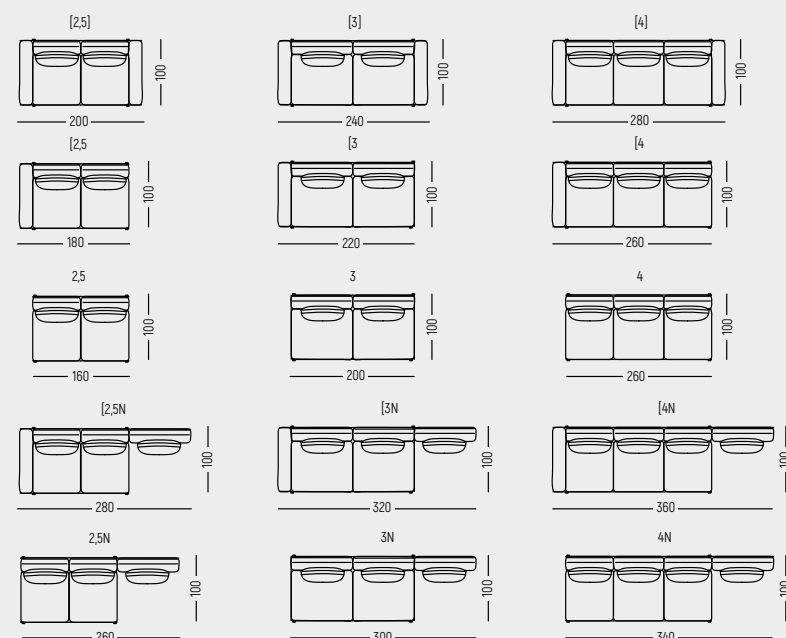

MODULY / MODULE

NA NATTI

NA-S02

Natti

NA-S03

Natti

NA-NP

Natti

NA-NL

Natti

Rohová sedačka může mít také funkci posuvné područky.
Das Ecksofa kann auch mit einer verschiebbaren Armlehne geliefert werden.

NA-U

Natti

NA-STD

Natti

NA-ST5

Nuori

NA-STP

Natti

NA-STP

Natti

Znázorněné typy a barvy čalounění a základů jsou ilustrativní.

Chcete-li se seznámit s úplnou škálou možností, zavme vás na naše webové stránky www.ikoni.pl nebo kontaktujte naše oddělení klientských služeb.

Die vorgestellten Arten und Farben von Polstern und Gestellen sind beispielhaft.

Um die gesamte Palette der Möglichkeiten zu sehen, besuchen Sie bitte unsere Website www.ikoni.pl oder kontaktieren Sie unseren Kundendienst.