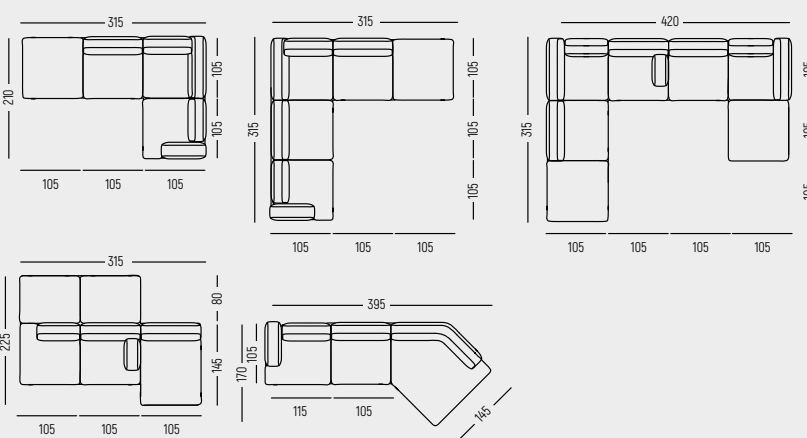

MODULY / MODULE

INOLA

I-S02
Inola

I-S03
Inola

I-S02S
Inola

I-NL
Inola

I-NP
Inola

I-U
Inola

I-STD
Nuori

NU-STS
Inola

I-STP
Inola

Znázorněné typy a barvy čalounění a základů jsou ilustrativní.

Chcete-li se seznámit s úplnou škálou možností, zavme vás na naše webové stránky www.ikoni.pl nebo kontaktujte naše oddělení klientských služeb.

Die vorgestellten Arten und Farben von Polstern und Gestellen sind beispielhaft.

Um die gesamte Palette der Möglichkeiten zu sehen, besuchen Sie bitte unsere Website www.ikoni.pl oder kontaktieren Sie unseren Kundendienst.