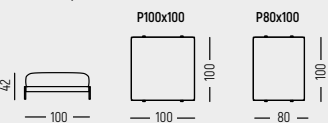

TABURET / PUFF