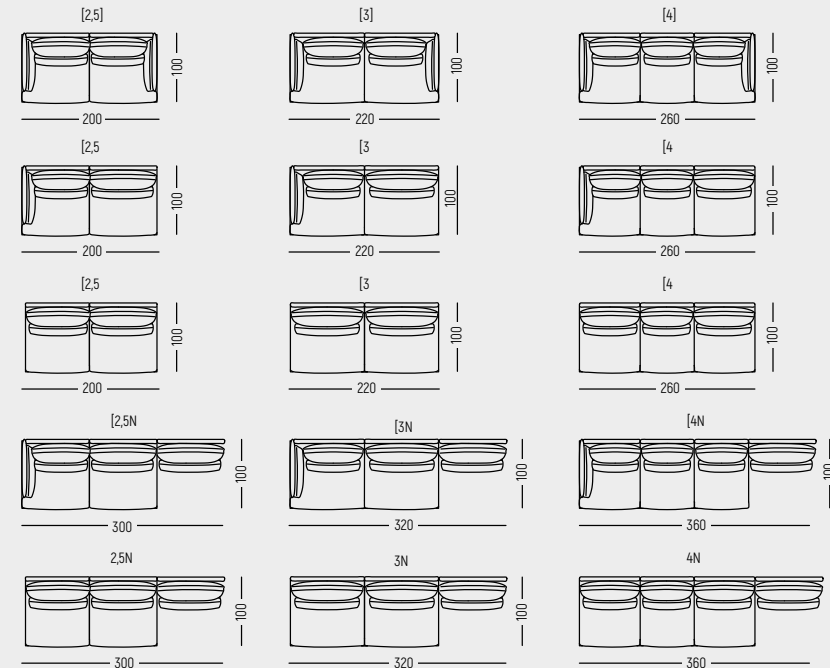

MODULY / MODULE

NU NUORI

NU-S02
Nuori

NU-S03
Nuori

NU-NP
Nuori

NU-NL
Nuori

NU-U
Nuori

NU-STD
Nuori

NU-ST5
Nuori

NU-STP
Nuori

NU-F
Nuori

NU-STP
Nuori

Znázorněné typy a barvy čalounění a základů jsou ilustrativní.

Chcete-li se seznámit s úplnou škálou možností, zavme vás na naše webové stránky www.ikoni.pl nebo kontaktujte naše oddělení klientských služeb.

Die vorgestellten Arten und Farben von Polstern und Gestellen sind beispielhaft.

Um die gesamte Palette der Möglichkeiten zu sehen, besuchen Sie bitte unsere Website www.ikoni.pl oder kontaktieren Sie unseren Kundendienst.