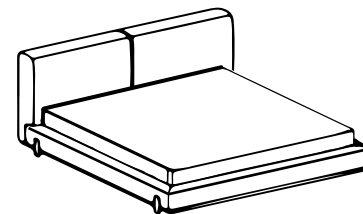

K-L
Kiva

K-SN
Kiva

ROZMĚROVÉ VÝKRESY / DIMENSIONALEN ZEICHNUNGEN

POSTELE / BETTEN

K-L-180
L: 240
W: 185
H: 25
HH: 90

K-L-180
L: 240
W: 205
H: 25
HH: 90

K-L-200
L: 240
W: 225
H: 25
HH: 90

NOČNÍ STOLKY / NACHTTISCHE