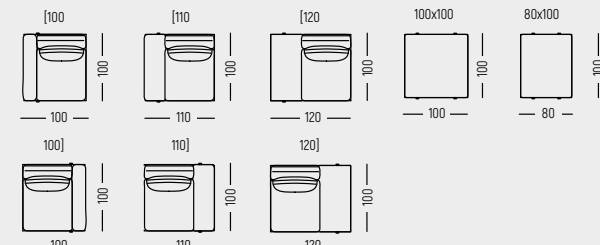

KONCOVÉ MODULY / ABSCHLIESSENDE MODULE

TABURET / PUFF

BOČNÍ STRANA POHOVKY / SOFASEITE