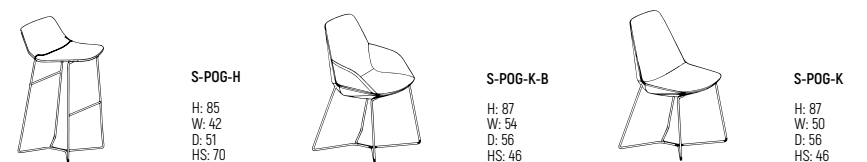

S-POG	SOTO - OHNUTÁ ZÁKLADNA / GEBOGENER FUSS
Kategorie výrobků v kolekci: modulární sedáčky	
Materiály čalounění: látka / přírodní kůže / vlna základna: ohnutá, drátěná	
Produktkategorie der Kollektion: Modulare Sitzmöbel	
Materialien Polsterung: Stoff / echtes Leder / Wolle Fuß: gebogen, aus Draht	

ROZMĚROVÉ VÝKRESY / DIMENSIONALEN ZEICHNUNGEN

POPIS / LEGENDE
H - VÝŠKA / DIE HÖHE   W - ŠÍŘKA / DER BREITE   D - HLUBKA / TIEFE   HS - VÝŠKA SEDÁKU / SITZHÖHE

VZOROVÉ ŽIDLE S DRÁTĚNOU ZÁKLADNOU / BEISPIELSTITZE MIT DRAHTBASIS

S-POG-F-W
Soto

S-POG-F
Soto

S-POG-PO
Soto

S-POG-K
Soto

S-POG-H
Soto

Znázorněné typy a barvy čalounění a základny jsou ilustrativní.

Chcete-li se seznámit s úplnou škálou možností, zavme vás na naše webové stránky www.ikoni.pl nebo kontaktujte naše oddělení klientských služeb.

Die vorgestellten Arten und Farben von Polstern und Gestellen sind beispielhaft.

Um die gesamte Palette der Möglichkeiten zu sehen, besuchen Sie bitte unsere Website www.ikoni.pl oder kontaktieren Sie unseren Kundendienst.

E	ENNA
Kategorie výrobků v kolekci: postele, noční stolky	
Materiály čalounění: látka / přírodní kůže / vlna základna: kov / dřevo	
Produktkategorie in der Kollektion: Betten, Nachttische	
Materialien Polsterung: Stoff / echtes Leder / Wolle Fuß: Metall / Holz	

S-POG-F-W
Soto

S-POG-F-W
Soto