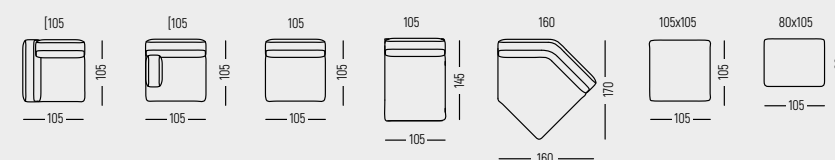

INOLA

KATEGORIE VÝROBKŮ V KOLEKCI:
modulární sedačky / stolky / taburety

MATERIÁLY
čalounění: látka / přírodní kůže / vlna
deska: keramický kompozit
základna: lakovaná ocel

PRODUKTKATEGORIEN DER KOLLEKTION:
modulare Sofas / Tische / Puff

MATERIALIEN:
Polsterung: Stoff / echtes Leder / Wolle
Arbeitsplatte: Sinterkeramik
Fuß: lackierter Stahl

ROZMĚROVÉ VÝKRESY / DIMENSIONALEN ZEICHNUNGEN

PŘIPOJOVACÍ MODULY / VERBINDER

KONCOVÉ MODULY / ABSCHLIESSENDE MODULE