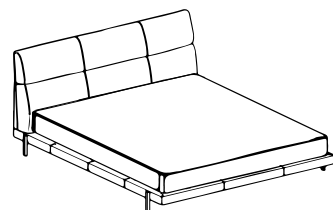

A-L
Amos

A-SN
Amos

ROZMĚROVÉ VÝKRESY / DIMENSIONALEN ZEICHNUNGEN

POSTELE / BETTEN

A-L-180
L: 235
W: 180
H: 20
HH: 96

A-L-180
L: 235
W: 200
H: 20
HH: 96

A-L-200
L: 235
W: 220
H: 20
HH: 96

NOČNÍ STOLKY / NACHTTISCHE