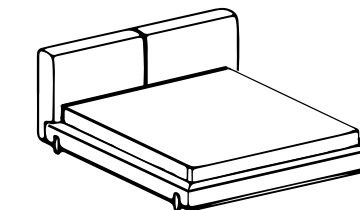

K-L
Kiva

K-SN
Kiva

ROZMĚROVÉ VÝKRESY / DIMENSIONALEN ZEICHNUNGEN

POSTELE / BETTEN

K-L-180
L: 240
W: 185
H: 25
HH: 90

K-L-180
L: 240
W: 205
H: 25
HH: 90

K-L-200
L: 240
W: 225
H: 25
HH: 90

NOČNÍ STOLKY / NACHTTISCHE